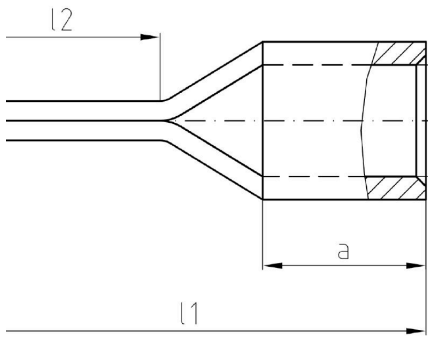

Zeichnungen