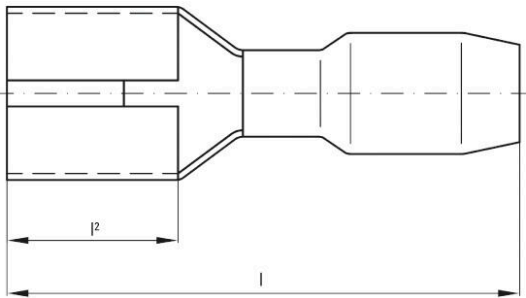

Zeichnungen