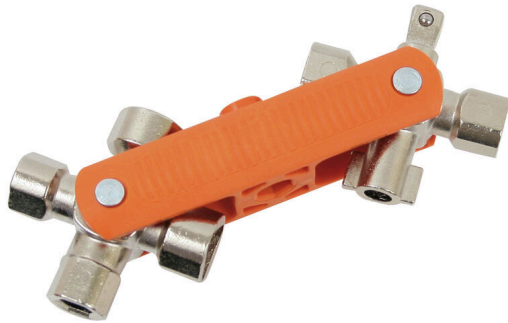

## CROSS-KEY-DUO

**Weidmüller Interface GmbH & Co. KG**  
 Klingenbergstraße 26  
 D-32758 Detmold  
 Germany

www.weidmueller.com

Vercrimpte Leiter lassen sich, in den jeweiligen Anschlussräumen, durch Direktstecktechnik oder durch Schrauben befestigen. Weidmüller bietet eine breite Produktpalette an Schraubwerkzeugen an.

### Allgemeine Bestelldaten

Ausführung	Univeral key
Best.-Nr.	<a href="#">1480190000</a>
Art	CROSS-KEY-DUO
GTIN (EAN)	4050118288377
VPE	1 ST

### Abmessungen und Gewichte

Höhe	38 mm	Höhe (inch)	1.4961 inch
Breite	95 mm	Breite (inch)	3.7401 inch
Durchmesser	9 mm	Nettogewicht	20 g