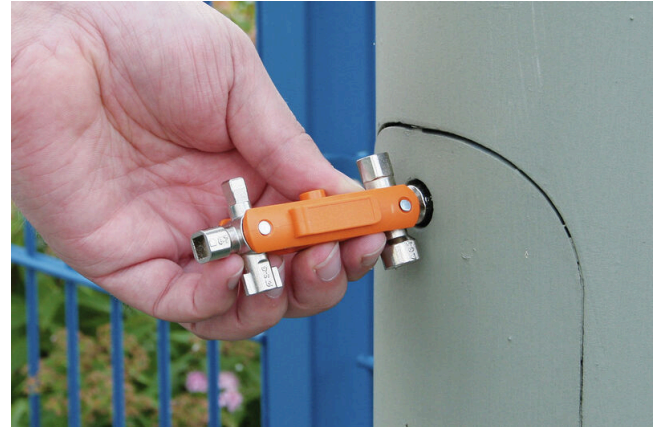

Anwendungsbeispiel