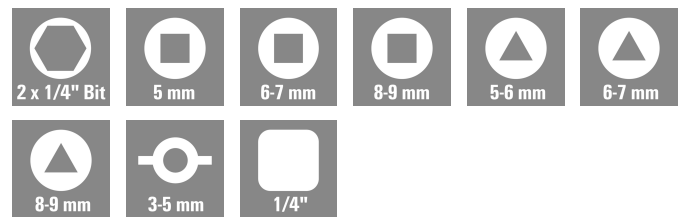

## CROSS-KEY-DUO

**Weidmüller Interface GmbH & Co. KG**  
 Klingenbergstraße 26  
 D-32758 Detmold  
 Germany

www.weidmueller.com

Vercrimpte Leiter lassen sich, in den jeweiligen Anschlussräumen, durch Direktstecktechnik oder durch Schrauben befestigen. Weidmüller bietet eine breite Produktpalette an Schraubwerkzeugen an.

### Abmessungen und Gewichte

Höhe	38 mm	Höhe (inch)	1.4961 inch
Breite	95 mm	Breite (inch)	3.7401 inch
Durchmesser	9 mm	Nettogewicht	20 g