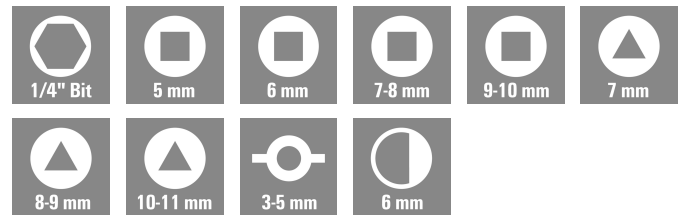

CROSS-KEY-QUADRO

Weidmüller Interface GmbH & Co. KG
Klingenbergstraße 26
D-32758 Detmold
Germany

www.weidmueller.com

Vercrimpte Leiter lassen sich, in den jeweiligen Anschlussräumen, durch Direktstecktechnik oder durch Schrauben befestigen. Weidmüller bietet eine breite Produktpalette an Schraubwerkzeugen an.

Allgemeine Bestelldaten

Ausführung	Univeral key
Best.-Nr.	1480180000
Art	CROSS-KEY-QUADRO
GTIN (EAN)	4050118288490
VPE	1 ST

CROSS-KEY-QUADRO

Weidmüller Interface GmbH & Co. KG
 Klingenbergstraße 26
 D-32758 Detmold
 Germany

www.weidmueller.com

Technische Daten

Abmessungen und Gewichte

Höhe	95 mm	Höhe (inch)	3.7401 inch
Breite	95 mm	Breite (inch)	3.7401 inch
Durchmesser	9 mm	Nettogewicht	115 g

Umweltanforderungen

RoHS-Konformitätsstatus	Nicht betroffen
REACH SVHC	Lead 7439-92-1
SCIP	f989c85e-a0a7-4555-8c82-e72072ef153d