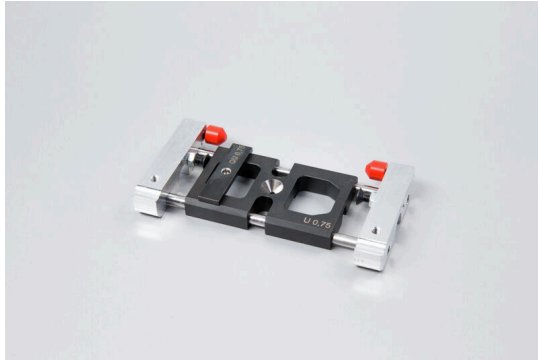

HUEHABA 0,75 CA 100-2.5

Weidmüller Interface GmbH & Co. KG

Klingenbergstraße 26

D-32758 Detmold

Germany

www.weidmueller.com

- Zum automatischen Abisolieren und Crimpen
- Zeitsparende und rationelle Verarbeitung
- Einfaches Einstellen auf den jeweiligen Querschnittsbereich
- Abisolieren und Crimpen in einem Arbeitsgang
- Die Verarbeitung von Hülsen oder Kontakten anderer Hersteller kann zu Ausfällen und Defekten an der Maschine führen!

Allgemeine Bestelldaten

Ausführung	Zubehör, Ersatzteil
Best.-Nr.	1476900000
Art	HUEHABA 0,75 CA 100-2.5
GTIN (EAN)	4050118283655
VPE	1 ST

HUEHABA 0,75 CA 100-2.5

Weidmüller Interface GmbH & Co. KG
Klingenbergstraße 26
D-32758 Detmold
Germany

www.weidmueller.com

Technische Daten**Zulassungen**

ROHS	Konform
------	---------

Abmessungen und Gewichte

Tiefe	14 mm	Tiefe (inch)	0.5512 inch
Höhe	114 mm	Höhe (inch)	4.4882 inch
Breite	60 mm	Breite (inch)	2.3622 inch
Nettogewicht	168.08 g		