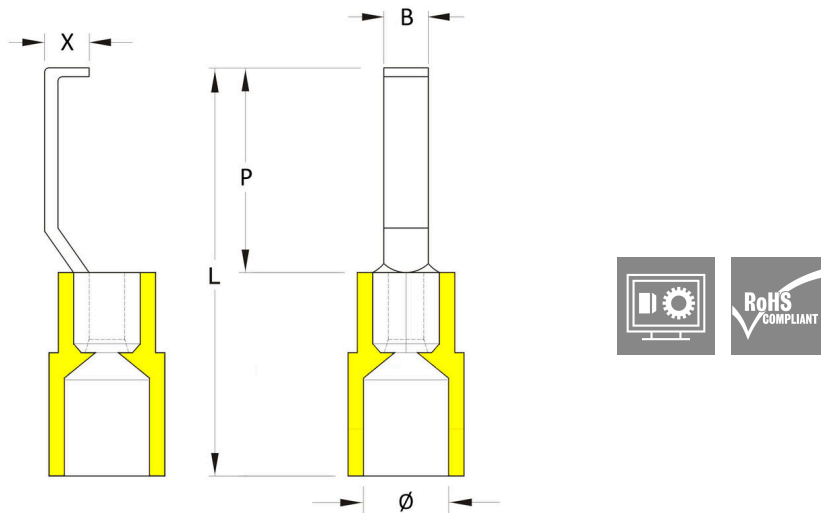

HBT 6,0 - 4,6 GE

Weidmüller Interface GmbH & Co. KG

Klingenbergstraße 26

D-32758 Detmold

Germany

www.weidmueller.com

Die Verwendung von isolierten Verbindern sichert Anwendern eine langfristig gleichbleibende Qualität ihrer elektrischen Verbindungen.

Weiterer Zusatznutzen resultiert aus den Montagevorteilen.

Allgemeine Bestelldaten

Ausführung	Kabelschuh, Isolierter Kabelverbinder, 4,6 mm², 4,6 mm² - 6 mm², gelb
Best.-Nr.	1216230000
Art	HBT 6,0 - 4,6 GE
GTIN (EAN)	4050118000337
VPE	100 ST