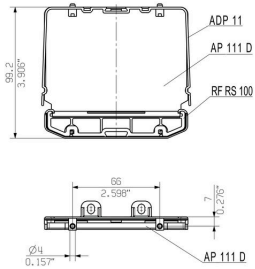

AP 111 D OR 2000

Weidmüller Interface GmbH & Co. KG
Klingenbergstraße 26
D-32758 Detmold
Germany

Zeichnungen

www.weidmueller.com

DIRECT MOUNTING
FOR BOTH SIDES (RIGHT AND LEFT)