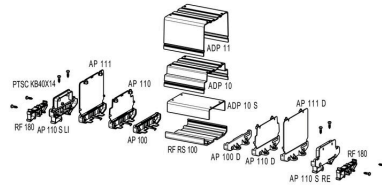

Allgemeine Daten

Farbe	orange	Schutzart	IP20 im verbauten Zustand
Tragschiene	TS 35	Farbtabelle (ähnlich)	RAL 2000
Vergießbarkeit	Nein		

Klassifikationen

ETIM 8.0	EC001031	ETIM 9.0	EC002779
ETIM 10.0	EC002779	ECLASS 14.0	27-19-06-02
ECLASS 15.0	27-19-06-02		

AP 111 D OR 2000

Weidmüller Interface GmbH & Co. KG
Klingenbergstraße 26
D-32758 Detmold
Germany

Zeichnungen

www.weidmueller.com

DIRECT MOUNTING
FOR BOTH SIDES (RIGHT AND LEFT)

RS 100 – Profilgehäuse

Das RS 100 Profi bietet Ihnen eine flexible Lösung für Ihre Montagebedürfnisse, da sowohl eine Tragschienenmontage als auch eine Wandmontage möglich ist. Diese Vielseitigkeit erleichtert die Integration in verschiedene Umgebungen und Anwendungen. Das Gehäuse ist für den Eurokarten leiterplatten Standard nutzbar.