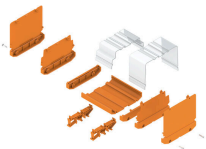

AP 111 D OR 2000

Weidmüller Interface GmbH & Co. KG
Klingenbergstraße 26
D-32758 Detmold
Germany

Zeichnungen

www.weidmueller.com

DIRECT MOUNTING
FOR BOTH SIDES (RIGHT AND LEFT)

RS 100 – Profilgehäuse

Das RS 100 Profi bietet Ihnen eine flexible Lösung für Ihre Montagebedürfnisse, da sowohl eine Tragschienenmontage als auch eine Wandmontage möglich ist. Diese Vielseitigkeit erleichtert die Integration in verschiedene Umgebungen und Anwendungen. Das Gehäuse ist für den Eurokarten leiterplatten Standard nutzbar.

Das Profil ist individuell zuschneidbar, sodass Sie es genau an Ihre spezifischen Anforderungen anpassen können. Für besonders schwere Bauteile können zusätzliche Rastfüße verwendet werden, die für eine verbesserte Stabilität sorgen und somit die Sicherheit Ihrer Installation erhöhen.