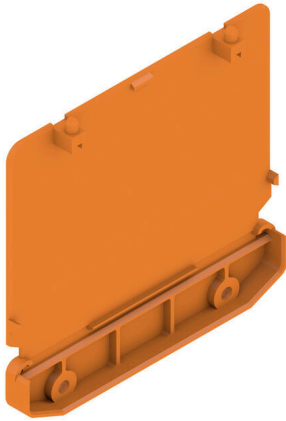

AP 111 D OR 2000

Weidmüller Interface GmbH & Co. KG

Klingenbergstraße 26
D-32758 Detmold
Germany

www.weidmueller.com

Das RS 100 Profi bietet Ihnen eine flexible Lösung für Ihre Montagebedürfnisse, da sowohl eine Tragschiene- montage als auch eine Wandmontage möglich ist. Diese Vielseitigkeit erleichtert die Integration in verschiedene Umgebungen und Anwendungen. Das Gehäuse ist für den Eurokarten leiterplatten Standard nutzbar.

Das Profil ist individuell zuschneidbar, sodass Sie es genau an Ihre spezifischen Anforderungen anpassen können. Für besonders schwere Bauteile können zusätzliche Rastfüße verwendet werden, die für eine verbesserte Stabilität sorgen und somit die Sicherheit Ihrer Installation erhöhen.

Ein weiteres praktisches Feature ist die Möglichkeit, ein Abdeckprofil für den Schutz großer Bauteile, zu nutzen.

Allgemeine Bestelldaten

Ausführung	Abschlussplatte, RS 100 orange, Abschlussplatte Direktmontage beidseitig, Breite: 22 mm
Best.-Nr.	1185560000
Art	AP 111 D OR 2000
GTIN (EAN)	4008190050207
VPE	10 ST