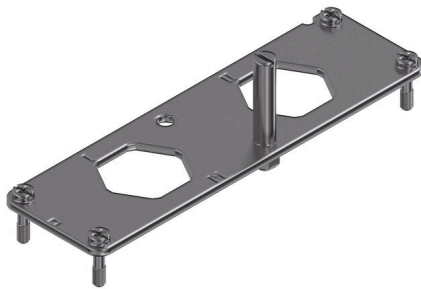

**HDC 24B HP250 MPL2 TYP2****Weidmüller Interface GmbH & Co. KG**

Klingenbergstraße 26

D-32758 Detmold

Germany

www.weidmueller.com

Die RockStar® HighPower Gehäuse sind aus einem hochfestem Aluminiumdruckguss gefertigt und bieten durch eine kontinuierliche Optimierung einen perfekten Schutz unter widrigen Umweltbedingungen. Durch das mehrteilige Gehäuse hat der Anwender die Möglichkeit Arbeitsprozesse bis zum letzten Arbeitsgang einzusehen.

**Allgemeine Bestelldaten**

Ausführung	HDC - Einsatz, Polzahl: 2, Baugröße: 8
Best.-Nr.	<a href="#">1103740000</a>
Art	HDC 24B HP250 MPL2 TYP2
GTIN (EAN)	4032248877966
VPE	1 ST

### Abmessungen und Gewichte

Höhe	46 mm	Höhe (inch)	1.811 inch
Breite	42 mm	Breite (inch)	1.6535 inch
Länge	140 mm	Länge (inch)	5.5118 inch
Befestigungsmaß Höhe	130 mm	Befestigungsmaß Breite	32 mm
Nettogewicht	106.79 g		

### Allgemeine Angaben

Farbe	silbergrau	Werkstoff	Edelstahl
Baureihe	HighPower		