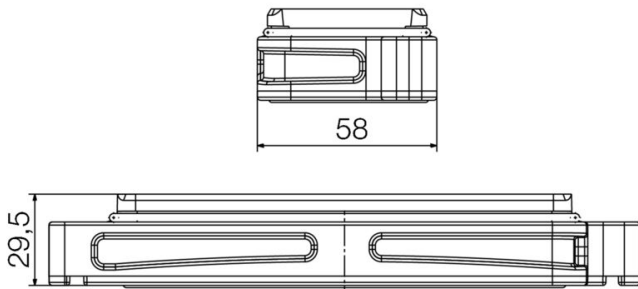

HDC IP68 24B AS

Weidmüller Interface GmbH & Co. KG
Klingenbergstraße 26
D-32758 Detmold
Germany

www.weidmueller.com

Technische Daten

Ausführung

Kabelverschraubungen, Anzahl	0	Größe Kabeleingänge	none
Oberteil/Unterteil/Deckel	Unterteil	Abdeckung	ohne Deckel
Anzahl Kabeleingang seitlich	0	Ausführung Gehäuse	Anbaugehäuse
Ausführung Verschlussystem	Schraubverschluss	Bauform	Standard
Baugröße	8	Kabeleingang	Nein
Typ	Anbau (Durchführung)	Bügelausführung	Schraubverschluss
Dichtung	Silikon	Farbe (RAL)	RAL 9011, RAL 9005
BG	8	Geeignet für ModuPlug®	Ja

Wichtiger Hinweis

Produkthinweis Bei Montage der Gehäuse ist auf den korrekten Festsitz der Flachdichtung zu achten.

Klassifikationen

ETIM 8.0	EC000437	ETIM 9.0	EC000437
ETIM 10.0	EC000437	ECLASS 14.0	27-44-02-02
ECLASS 15.0	27-44-02-02		

Zeichnungen