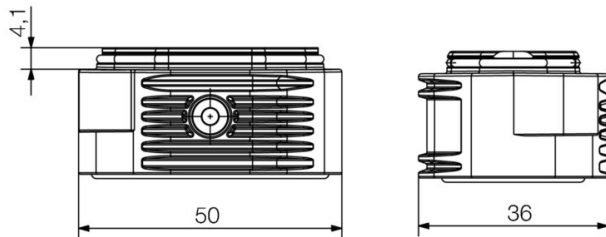

Technische Daten

Ausführung

Kabelverschraubungen, Anzahl	0	Größe Kabeleingänge	none
Oberteil/Unterteil/Deckel	Unterteil	Abdeckung	ohne Deckel
Anzahl Kabeleingang seitlich	0	Ausführung Gehäuse	Anbaugehäuse
Ausführung Verschlussystem	Schraubverschluss	Bauform	Standard
Baugröße	1	Kabeleingang	Nein
Typ	Anbau (Durchführung)	Bügelausführung	Schraubverschluss
Dichtung	Silikon	Farbe (RAL)	RAL 9011
BG	1	Geeignet für ModuPlug®	Nein

Wichtiger Hinweis

Produkthinweis Bei Montage der Gehäuse ist auf den korrekten Festsitz der Flachdichtung zu achten.

Klassifikationen

ETIM 8.0	EC000437	ETIM 9.0	EC000437
ETIM 10.0	EC000437	ECLASS 14.0	27-44-02-02
ECLASS 15.0	27-44-02-02		

Zeichnungen