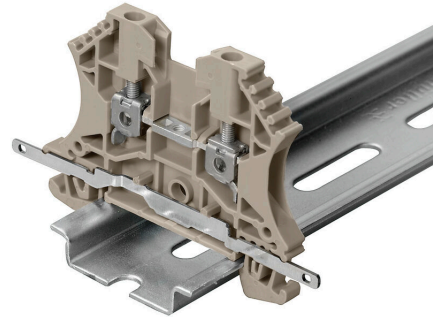

Allgemeine Bestelldaten

Ausführung	W-Reihe, Schirmschiene
Best.-Nr.	1056400000
Art	LS 2.8 WDU2.5-10
GTIN (EAN)	4008 190036454
VPE	100 ST

Technische Daten

Zulassungen

ROHS	Konform
------	---------

Abmessungen und Gewichte

Umweltanforderungen

RoHS-Konformitätsstatus	Konform ohne Ausnahme
REACH SVHC	Keine SVHC über 0,1 Gew.-%

Allgemeines

Einbauhinweis	Direktmontage
---------------	---------------

Werkstoffdaten

Werkstoff	Kupfer verzinkt	Farbe	silbergrau
-----------	-----------------	-------	------------

weitere technische Daten

Befestigungsart	einschnappbar	Einbauhinweis	Direktmontage
explosionsgeprüfte Ausführung	Nein		

Klassifikationen

ETIM 8.0	EC002848	ETIM 9.0	EC002848
ETIM 10.0	EC002848	ECLASS 14.0	27-14-11-92
ECLASS 15.0	27-14-11-92		

Zeichnungen

LS 2.8 WDU2.5-10

Weidmüller Interface GmbH & Co. KG
 Klingenbergstraße 26
 D-32758 Detmold
 Germany

Zubehör

www.weidmueller.com

Flachsteckhülsen

Isolierte Flachsteckhülsen aus PVC mit Kupferhülse