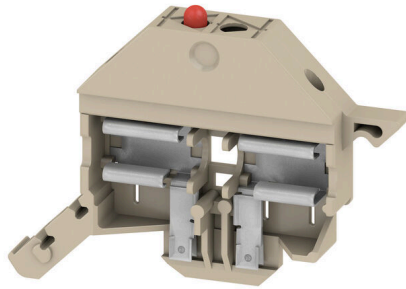

TNHE WSI6 60-150V DC/AC**Weidmüller Interface GmbH & Co. KG**

Klingenbergstraße 26

D-32758 Detmold

Germany

www.weidmueller.com

Der Sicherungshalter SIHA macht im Handumdrehen aus einer Trennklemme eine Sicherungsklemme: Einfach den Trennhebel entfernen und den Sicherungsstecker aufstecken.

Allgemeine Bestelldaten

Ausführung	W-Reihe, Trennhebel
Best.-Nr.	1035500000
Art	TNHE WSI6 60-150V DC/AC
GTIN (EAN)	4008 190205539
VPE	50 ST
Lieferstatus	Dieser Artikel ist demnächst nicht mehr lieferbar.
Lieferbar bis	2025-12-31T00:00:00+01:00

Technische Daten

Zulassungen

Zulassungen

ROHS Konform

Abmessungen und Gewichte

Tiefe	28.8 mm	Tiefe (inch)	1.1339 inch
Höhe	50.15 mm	Höhe (inch)	1.9744 inch
Breite	6.95 mm	Breite (inch)	0.2736 inch
Nettogewicht	5.66 g		