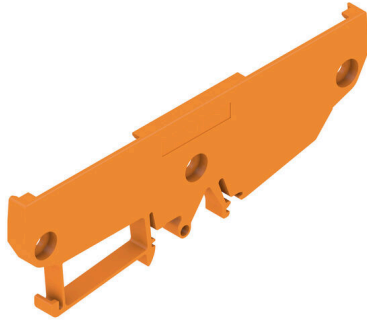

**AP RF 122 RE OR 2000**

**Weidmüller Interface GmbH & Co. KG**  
 Klingenbergstraße 26  
 D-32758 Detmold  
 Germany

www.weidmueller.com

Das RS 100 Profi bietet Ihnen eine flexible Lösung für Ihre Montagebedürfnisse, da sowohl eine Tragschiene- montage als auch eine Wandmontage möglich ist. Diese Vielseitigkeit erleichtert die Integration in verschiedene Umgebungen und Anwendungen. Das Gehäuse ist für den Eurokarten leiterplatten Standard nutzbar. Das Profil ist individuell zuschneidbar, sodass Sie es genau an Ihre spezifischen Anforderungen anpassen können. Für besonders schwere Bauteile können zusätzliche Rastfüße verwendet werden, die für eine verbesserte Stabilität sorgen und somit die Sicherheit Ihrer Installation erhöhen. Ein weiteres praktisches Feature ist die Möglichkeit, ein Abdeckprofil für den Schutz großer Bauteile, zu nutzen.

**Allgemeine Bestelldaten**

Ausführung	Abschlussplatte orange, Abschlussplatte DIN-Tragschiene rechts inkl. Befestigungsschrauben, Breite: 6.4 mm
Best.-Nr.	<a href="#">1020650000</a>
Art	AP RF 122 RE OR 2000
GTIN (EAN)	4032248740161
VPE	20 ST