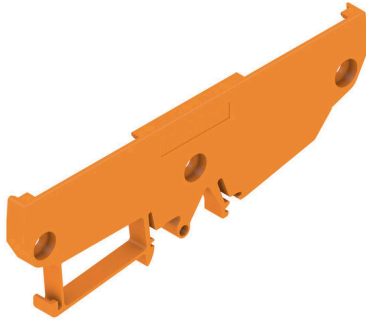

**AP RF 122 RE OR 2000**

**Weidmüller Interface GmbH & Co. KG**  
 Klingenbergstraße 26  
 D-32758 Detmold  
 Germany

www.weidmueller.com

Das RS 100 Profi bietet Ihnen eine flexible Lösung für Ihre Montagebedürfnisse, da sowohl eine Tragschiene- montage als auch eine Wandmontage möglich ist. Diese Vielseitigkeit erleichtert die Integration in verschiedene Umgebungen und Anwendungen. Das Gehäuse ist für den Eurokarten leiterplatten Standard nutzbar. Das Profil ist individuell zuschneidbar, sodass Sie es genau an Ihre spezifischen Anforderungen anpassen können. Für besonders schwere Bauteile können zusätzliche Rastfüße verwendet werden, die für eine verbesserte Stabilität sorgen und somit die Sicherheit Ihrer Installation erhöhen. Ein weiteres praktisches Feature ist die Möglichkeit, ein Abdeckprofil für den Schutz großer Bauteile, zu nutzen.

**Allgemeine Bestelldaten**

Ausführung	Abschlussplatte orange, Abschlussplatte DIN-Tragschiene rechts inkl. Befestigungsschrauben, Breite: 6.4 mm
Best.-Nr.	<a href="#">1020650000</a>
Art	AP RF 122 RE OR 2000
GTIN (EAN)	4032248740161
VPE	20 ST