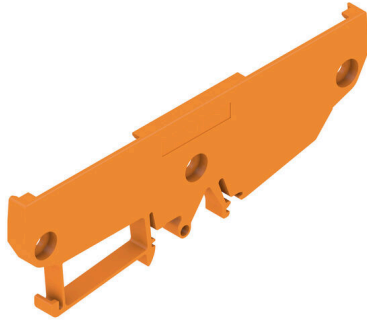

AP RF 122 RE OR 2000

Weidmüller Interface GmbH & Co. KG
 Klingenbergstraße 26
 D-32758 Detmold
 Germany

www.weidmueller.com

Das RS 100 Profi bietet Ihnen eine flexible Lösung für Ihre Montagebedürfnisse, da sowohl eine Tragschiene- montage als auch eine Wandmontage möglich ist. Diese Vielseitigkeit erleichtert die Integration in verschiedene Umgebungen und Anwendungen. Das Gehäuse ist für den Eurokarten leiterplatten Standard nutzbar. Das Profil ist individuell zuschneidbar, sodass Sie es genau an Ihre spezifischen Anforderungen anpassen können. Für besonders schwere Bauteile können zusätzliche Rastfüße verwendet werden, die für eine verbesserte Stabilität sorgen und somit die Sicherheit Ihrer Installation erhöhen. Ein weiteres praktisches Feature ist die Möglichkeit, ein Abdeckprofil für den Schutz großer Bauteile, zu nutzen.

Allgemeine Bestelldaten

Ausführung	Abschlussplatte orange, Abschlussplatte DIN-Tragschiene rechts inkl. Befestigungsschrauben, Breite: 6.4 mm
Best.-Nr.	1020650000
Art	AP RF 122 RE OR 2000
GTIN (EAN)	4032248740161
VPE	20 ST

Technische Daten

www.weidmueller.com

Zulassungen

ROHS	Konform
------	---------

Abmessungen und Gewichte

Tiefe	42.4 mm	Tiefe (inch)	1.6693 inch
Höhe	130.8 mm	Höhe (inch)	5.1496 inch
Breite	6.4 mm	Breite (inch)	0.252 inch
Nettogewicht	11.4 g		