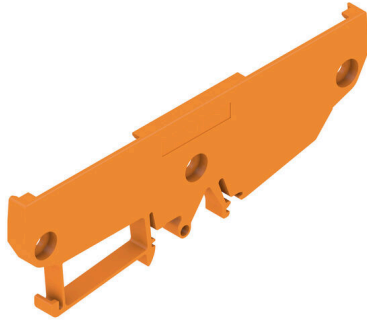

**AP RF 122 RE OR 2000**

**Weidmüller Interface GmbH & Co. KG**  
 Klingenbergstraße 26  
 D-32758 Detmold  
 Germany

www.weidmueller.com

Das RS 100 Profi bietet Ihnen eine flexible Lösung für Ihre Montagebedürfnisse, da sowohl eine Tragschiene- montage als auch eine Wandmontage möglich ist. Diese Vielseitigkeit erleichtert die Integration in verschiedene Umgebungen und Anwendungen. Das Gehäuse ist für den Eurokarten leiterplatten Standard nutzbar. Das Profil ist individuell zuschneidbar, sodass Sie es genau an Ihre spezifischen Anforderungen anpassen können. Für besonders schwere Bauteile können zusätzliche Rastfüße verwendet werden, die für eine verbesserte Stabilität sorgen und somit die Sicherheit Ihrer Installation erhöhen. Ein weiteres praktisches Feature ist die Möglichkeit, ein Abdeckprofil für den Schutz großer Bauteile, zu nutzen.

**Allgemeine Bestelldaten**

Ausführung	Abschlussplatte orange, Abschlussplatte DIN-Tragschiene rechts inkl. Befestigungsschrauben, Breite: 6.4 mm
Best.-Nr.	<a href="#">1020650000</a>
Art	AP RF 122 RE OR 2000
GTIN (EAN)	4032248740161
VPE	20 ST

**Technische Daten**

**Zulassungen**

ROHS Konform

**Abmessungen und Gewichte**

Tiefe	42.4 mm	Tiefe (inch)	1.6693 inch
Höhe	130.8 mm	Höhe (inch)	5.1496 inch
Breite	6.4 mm	Breite (inch)	0.252 inch
Nettogewicht	11.4 g		