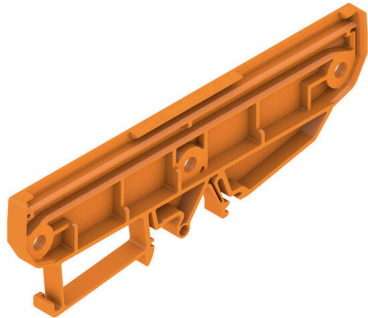

AP RF 122 LI OR 2000

Weidmüller Interface GmbH & Co. KG  
 Klingenbergstraße 26  
 D-32758 Detmold  
 Germany

www.weidmueller.com

Das RS 100 Profi bietet Ihnen eine flexible Lösung für Ihre Montagebedürfnisse, da sowohl eine Tragschiene- montage als auch eine Wandmontage möglich ist. Diese Vielseitigkeit erleichtert die Integration in verschiedene Umgebungen und Anwendungen. Das Gehäuse ist für den Eurokarten leiterplatten Standard nutzbar. Das Profil ist individuell zuschneidbar, sodass Sie es genau an Ihre spezifischen Anforderungen anpassen können. Für besonders schwere Bauteile können zusätzliche Rastfüße verwendet werden, die für eine verbesserte Stabilität sorgen und somit die Sicherheit Ihrer Installation erhöhen. Ein weiteres praktisches Feature ist die Möglichkeit, ein Abdeckprofil für den Schutz großer Bauteile, zu nutzen.

**Allgemeine Bestelldaten**

Ausführung	Abschlussplatte orange, Abschlussplatte DIN-Tragschiene links inkl. Befestigungsschrauben, Breite: 6.4 mm
Best.-Nr.	<a href="#">1020640000</a>
Art	AP RF 122 LI OR 2000
GTIN (EAN)	4032248740178
VPE	20 ST