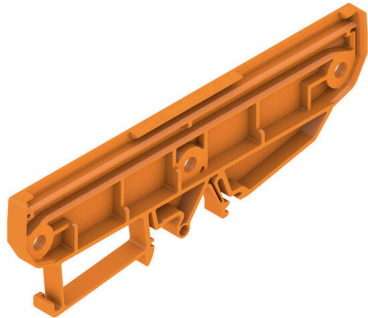

**AP RF 122 LI OR 2000**

**Weidmüller Interface GmbH & Co. KG**  
 Klingenbergstraße 26  
 D-32758 Detmold  
 Germany

www.weidmueller.com

Das RS 100 Profi bietet Ihnen eine flexible Lösung für Ihre Montagebedürfnisse, da sowohl eine Tragschiene- montage als auch eine Wandmontage möglich ist. Diese Vielseitigkeit erleichtert die Integration in verschiedene Umgebungen und Anwendungen. Das Gehäuse ist für den Eurokarten leiterplatten Standard nutzbar. Das Profil ist individuell zuschneidbar, sodass Sie es genau an Ihre spezifischen Anforderungen anpassen können. Für besonders schwere Bauteile können zusätzliche Rastfüße verwendet werden, die für eine verbesserte Stabilität sorgen und somit die Sicherheit Ihrer Installation erhöhen. Ein weiteres praktisches Feature ist die Möglichkeit, ein Abdeckprofil für den Schutz großer Bauteile, zu nutzen.

**Allgemeine Bestelldaten**

Ausführung	Abschlussplatte orange, Abschlussplatte DIN-Tragschiene links inkl. Befestigungsschrauben, Breite: 6.4 mm
Best.-Nr.	<a href="#">1020640000</a>
Art	AP RF 122 LI OR 2000
GTIN (EAN)	4032248740178
VPE	20 ST