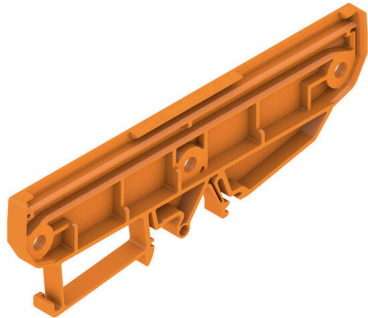

AP RF 122 LI OR 2000

Weidmüller Interface GmbH & Co. KG
 Klingenbergstraße 26
 D-32758 Detmold
 Germany

www.weidmueller.com

Das RS 100 Profi bietet Ihnen eine flexible Lösung für Ihre Montagebedürfnisse, da sowohl eine Tragschiene- montage als auch eine Wandmontage möglich ist. Diese Vielseitigkeit erleichtert die Integration in verschiedene Umgebungen und Anwendungen. Das Gehäuse ist für den Eurokarten leiterplatten Standard nutzbar. Das Profil ist individuell zuschneidbar, sodass Sie es genau an Ihre spezifischen Anforderungen anpassen können. Für besonders schwere Bauteile können zusätzliche Rastfüße verwendet werden, die für eine verbesserte Stabilität sorgen und somit die Sicherheit Ihrer Installation erhöhen. Ein weiteres praktisches Feature ist die Möglichkeit, ein Abdeckprofil für den Schutz großer Bauteile, zu nutzen.

Allgemeine Bestelldaten

Ausführung	Abschlussplatte orange, Abschlussplatte DIN-Tragschiene links inkl. Befestigungsschrauben, Breite: 6.4 mm
Best.-Nr.	1020640000
Art	AP RF 122 LI OR 2000
GTIN (EAN)	4032248740178
VPE	20 ST