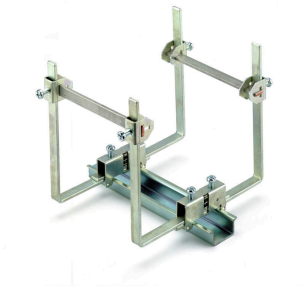

weitere technische Daten

Befestigungsart	gerastet	Einbauhinweis	Direktmontage, Sammelschiene
explosionsgeprüfte Ausführung	Nein		

Klassifikationen

ETIM 8.0	EC002020	ETIM 9.0	EC002020
ETIM 10.0	EC002020	ECLASS 14.0	27-25-01-20
ECLASS 15.0	27-25-01-20		

KL BUE SH1

Weidmüller Interface GmbH & Co. KG
Klingenbergstraße 26
D-32758 Detmold
Germany

Zubehör

www.weidmueller.com

Zubehör

Das umfassende Zubehör aus dem Klippon® Connect Portfolio ist bis ins Detail aufeinander abgestimmt und erleichtert dadurch die Montage unter Einhaltung der geforderten Normen.