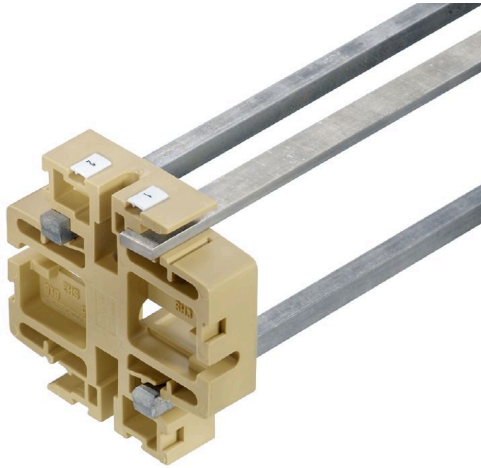

SH 3

Weidmüller Interface GmbH & Co. KG

Klingenbergstraße 26

D-32758 Detmold

Germany

www.weidmueller.com

Für die einfache Handhabung und auch Ergänzung unserer Produkte, bieten wir ein breites Portfolio an Montagehilfen an. Von verschiedenen Werkzeugen über Isolierhülsen bis hin zu verschiedener Schrauben, sind unsere Komponenten bis ins Detail aufeinander abgestimmt und erleichtern Ihnen so die Montage unter Einhaltung der jeweiligen Normen und Schutzbestimmungen.

Allgemeine Bestelldaten

Ausführung	Sammelschienträger, silber, 100 °C, Breite: 65 mm, V-2, Polyamid 66
Best.-Nr.	0556660000
Art	SH 3
GTIN (EAN)	4008190123086
VPE	10 ST