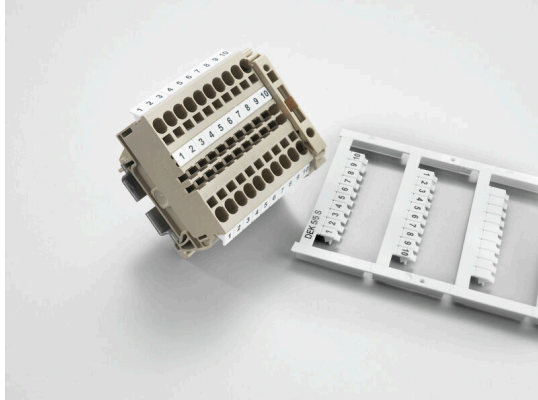

Abbildung ähnlich

Der dekafix (DEK) Markierer ist der universelle Markierer für alle Leitungs- und Steckverbinder sowie Elektronikbaugruppen. Das System eignet sich insbesondere für kurze Zahlenfolgen und umfasst eine große Auswahl an einsatzfertigen Drucken. Die Streifenmontage lässt ein schnelles Aufrasten in einem Arbeitsgang zu. Der Druck ist gut lesbar, kontrastreich und in fünf Breiten erhältlich.

- Große Auswahl an einsatzfertigen Markierern
- Streifenmontage für schnelles Aufrasten
- Klemmenmarkierer passend für alle Weidmüller Leitungsverbinder
- Werden als neutrale Karte, MultiCard oder als Standarddruck in Karten angeboten

Allgemeine Bestelldaten

Ausführung	Dekafix, Klemmenmarkierung, 5 x 5 mm, Raster in mm (P): 5.00 Weidmueller, weiß
Best.-Nr.	0523060021
Art	DEK 5 FWZ 21-30
GTIN (EAN)	4008190129897
VPE	500 ST

Technische Daten

Zulassungen

ROHS	Konform
------	---------

Abmessungen und Gewichte

Höhe	5 mm	Höhe (inch)	0.1968 inch
Breite	5 mm	Breite (inch)	0.1968 inch
Nettogewicht	0.05 g		

Temperaturen

Einsatztemperaturbereich	-40...100 °C
--------------------------	--------------