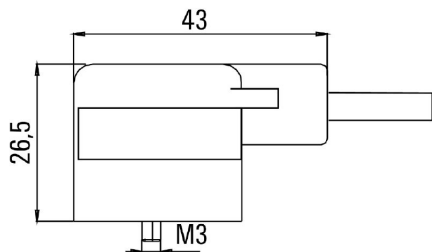

Stav souladu se směrnicí RoHS

Vyhovující

REACH SVHC

Lead 7439-92-1

SCIP

4060c755-8d0b-4d43-bdb3-4ffabe9d7497

Technické specifikace kabelu

Délka kabelu	7.5 m	Barva opláštění	černá
Vhodné pro nosiče kabelů	Ano	Průřez jádra	0.5 mm ²
Stíněný	Ne	Halogen	Ne
Izolace	PP	Zrychlení	5 m/s ²
Poloměr ohybu, min., pohyblivý	10 x průměr kabelu	Poloměr ohybu, min., stacionární	5x průměr kabelu
Cykly ohybu	2 mil.	Rychlost	200 m/s
Materiál pláště	PUR	Zesítné vyzařování	Ne
Odolnost vůči jiskrákům ze sváření	Ne	Barevné kódování	hnědá, modrá, zelená / žlutá
Odolnost proti zkrutu	0 °/m	Teplotní rozpětí, stacionární	-50...80 °C
Odolné vůči perlám kovu ze svařování	Ne	Teplotní rozpětí, pohyblivé	-25...80 °C
Počet pólů	3	Vnější průměr	4.6 mm ± 0.2 mm

Klasifikace

ETIM 8.0	EC001855	ETIM 9.0	EC001855
ETIM 10.0	EC001855	ECLASS 14.0	27-06-03-11
ECLASS 15.0	27-06-03-11		

Nákresy

Rozměrový výkres

Schéma pólů

Schéma připojení