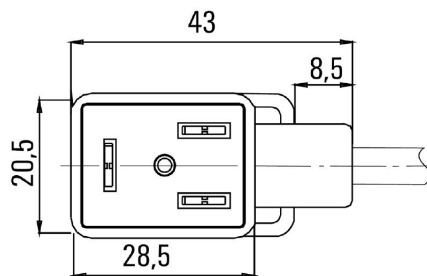

Stav souladu se směrnicí RoHS

Vyhovující

REACH SVHC

Lead 7439-92-1

SCIP

4060c755-8d0b-4d43-bdb3-4ffabe9d7497

Technické specifikace kabelu

Délka kabelu	7.5 m	Barva opláštění	černá
Vhodné pro nosiče kabelů	Ano	Průřez jádra	0.5 mm ²
Stíněný	Ne	Halogen	Ne
Izolace	PP	Zrychlení	5 m/s ²
Poloměr ohybu, min., pohyblivý	10 x průměr kabelu	Poloměr ohybu, min., stacionární	5x průměr kabelu
Cykly ohybu	2 mil.	Rychlost	200 m/s
Materiál pláště	PUR	Zesítné vyzařování	Ne
Odolnost vůči jiskrákům ze sváření	Ne	Barevné kódování	hnědá, modrá, zelená / žlutá
Odolnost proti zkrutu	0 °/m	Teplotní rozpětí, stacionární	-50...80 °C
Odolné vůči perlám kovu ze svařování	Ne	Teplotní rozpětí, pohyblivé	-25...80 °C
Počet pólů	3	Vnější průměr	4.6 mm ± 0.2 mm

Všeobecné technické údaje

Povrch kontaktu	pocínované	LED	Ano
Jmenovité napětí	24 V	Jmenovitý proud	4 A
Stupeň krytí	IP67, přišroubované	Všechny zástrčky ventilů jsou usazeny ochrannými obvody	Zenerova dioda
Rozsah teplot krytu	-25...+80 °C		

Klasifikace

ETIM 8.0	EC001855	ETIM 9.0	EC001855
ETIM 10.0	EC001855	ECLASS 14.0	27-06-03-11
ECLASS 15.0	27-06-03-11		

Nákresy

Rozměrový výkres

Schéma pólů

Schéma připojení