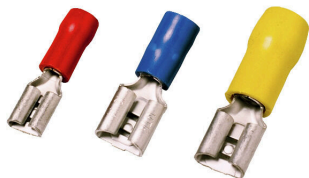

CRIMP-SET KONTAKTE

Weidmüller Interface GmbH & Co. KG
Klingenbergstraße 26
D-32758 Detmold
Germany

www.weidmueller.com

Příslušenství

Objímky na kabelová oka

Izolované objímky konektorů z PVC s měděnou objímkou

- Běžně dostupné designy
- Nepájené
- S kónickým vstupem

Všeobecné objednací údaje

Typ	LIF 2,5F638 R	Verze
Číslo	9200560000	kabelové oko, konec svorky, Izolovaný kabelový konektor, 2.5 mm², 1.5 mm² - 2.5 mm², Modrá
objednávky		
GTIN (EAN)	4032248410408	
Množství	100 ST