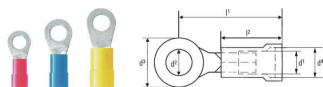

Kruhová kabelová oka

Izolovaný kulatý konektor z PVC

- Běžně dostupné designy
- Nepájené
- S kónickým vstupem

Všeobecné objednací údaje

Typ	LIR 1,5M4 V	Verze	
Číslo	9200090000		kabelové oko, konec svorky, izolovaný kabelový konektor, 1.5 mm², 0.5 mm² - 1.5 mm²
objednávky			
GTIN (EAN)	4032248409853		
Množství	100 ST