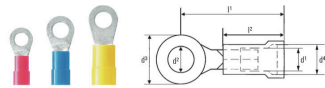

Kruhová kabelová oka

Izolovaný kulatý konektor z PVC

- Běžně dostupné designy
- Nepájené
- S kónickým vstupem

Všeobecné objednací údaje

Typ	LIR 6M6 V	Verze	
Číslo	9200250000	Verze	kabelové oko, konec svorky, izolovaný kabelový konektor, 6 mm², 4 mm²
objednávky			- 6 mm²
GTIN (EAN)	4032248410071		
Množství	100 ST