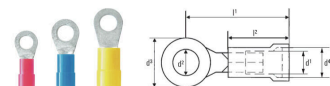

Kolíková kabelová oka

Izolovaný konektor samec z PVC nebo PC/PA

- Běžné designy
- Nepájené
- S kónickým vstupem

Všeobecné objednací údaje

Typ	LIP 6R14 V	Verze
Číslo	9200480000	kabelové oko, konec svorky, izolovaný kabelový konektor, 4 mm ² - 6 mm ² , Žlutá
objednávky		
GTIN (EAN)	4032248410323	
Množství	100 ST	

Kruhová kabelová oka

Izolovaný kulatý konektor z PVC

- Běžně dostupné designy
- Nepájené
- S kónickým vstupem

Všeobecné objednací údaje

Typ	LIR 2,5M5 V	Verze
Číslo	9200180000	kabelové oko, konec svorky, izolovaný kabelový konektor, 2,5 mm ² , 1,5 mm ² - 2,5 mm ²
objednávky		
GTIN (EAN)	4032248409808	
Množství	100 ST	