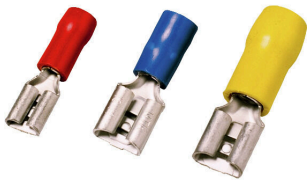

CRIMP-SET KONTAKTE

Weidmüller Interface GmbH & Co. KG
Klingenbergstraße 26
D-32758 Detmold
Germany

www.weidmueller.com

Příslušenství

Všeobecné objednací údaje

Typ	KOFFER CARRY LITE 55	Verze
Číslo	9202000000	Nářadí, Prázdná krabice / skříň
objednávky		
GTIN (EAN)	4032248481231	
Množství	1 ST	

Objímky na kabelová oka

Izolované objímky konektorů z PVC s měděnou objímkou

- Běžně dostupné designy
- Nepájené
- S kónickým vstupem

Všeobecné objednací údaje

Typ	LIF 1,5F638 R	Verze
Číslo	9200540000	kabelové oko, konec svorky, izolovaný kabelový konektor, 1.5 mm ² , 0.5 mm ² - 1.5 mm ² , Červená
objednávky		
GTIN (EAN)	4032248410385	
Množství	100 ST	