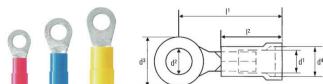

CRIMPSET CTI 6

Weidmüller Interface GmbH & Co. KG
Klingenbergstraße 26
D-32758 Detmold
Germany

www.weidmueller.com

Příslušenství

Kruhová kabelová oka

Izolovaný kulatý konektor z PVC

- Běžně dostupné designy
- Nepájené
- S kónickým vstupem

Všeobecné objednací údaje

Typ	LIR 6M5 V	Verze
Číslo	9200240000	kabelové oko, konec svorky, izolovaný kabelový konektor, 6 mm², 4 mm²
objednávky		- 6 mm²
GTIN (EAN)	4032248410064	
Množství	100 ST	
Typ	LIR 6M6 V	Verze
Číslo	9200250000	kabelové oko, konec svorky, izolovaný kabelový konektor, 6 mm², 4 mm²
objednávky		- 6 mm²
GTIN (EAN)	4032248410071	
Množství	100 ST