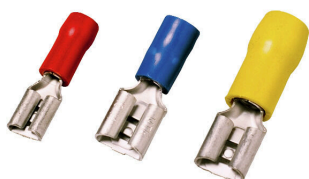

Objímky na kabelová oka

Izolované objímky konektorů z PVC s měděnou objímkou

- Běžně dostupné designy
- Nepájené
- S kónickým vstupem

Všeobecné objednací údaje

Typ	LIF 1,5F638 R	Verze
Číslo	9200540000	kabelové oko, konec svorky, izolovaný kabelový konektor, 1,5 mm², 0,5 mm² - 1,5 mm², Červená
objednávky		
GTIN (EAN)	4032248410385	
Množství	100 ST