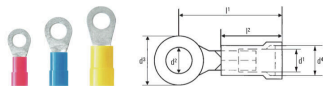

Kruhová kabelová oka

Izolovaný kulatý konektor z PVC

- Běžně dostupné designy
- Nepájené
- S kónickým vstupem

Všeobecné objednací údaje

Typ	LIR 1,5M4 V	Verze
Číslo	9200090000	kabelové oko, konec svorky, Izolovaný kabelový konektor, 1.5 mm², 0.5 mm² - 1.5 mm²
objednávky		
GTIN (EAN)	4032248409853	
Množství	100 ST