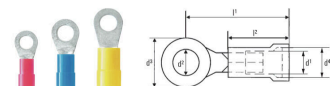

Kruhová kabelová oka

Izolovaný kulatý konektor z PVC

- Běžně dostupné designy
- Nepájené
- S kónickým vstupem

Všeobecné objednací údaje

Typ	LIR 1,5M5 V	Verze
Číslo	9200100000	kabelové oko, konec svorky, izolovaný kabelový konektor, 1.5 mm², 0.5 mm² - 1.5 mm²
objednávky		
GTIN (EAN)	4032248409860	
Množství	100 ST