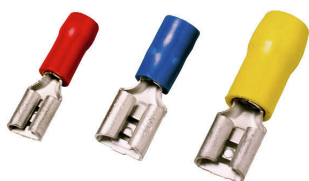

Objímky na kabelová oka

Izolované objímky konektorů z PVC s měděnou objímkou

- Běžně dostupné designy
- Nepájené
- S kónickým vstupem

Všeobecné objednací údaje

Typ	LIF 2,5F638 R	Verze	
Číslo	9200560000		kabelové oko, konec svorky, izolovaný kabelový konektor, 2,5 mm², 1,5 mm² - 2,5 mm², Modrá
objednávky			
GTIN (EAN)	4032248410408		
Množství	100 ST