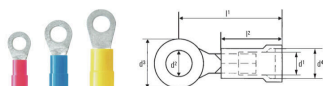

CRIMPSET CTI 6

Weidmüller Interface GmbH & Co. KG
Klingenbergstraße 26
D-32758 Detmold
Germany

www.weidmueller.com

Příslušenství

Kruhová kabelová oka

Izolovaný kulatý konektor z PVC

- Běžně dostupné designy
- Nepájené
- S kónickým vstupem

Všeobecné objednací údaje

Typ	LIR 2,5M5 V	Verze	
Číslo	9200180000		kabelové oko, konec svorky, izolovaný kabelový konektor, 2,5 mm², 1,5 mm² - 2,5 mm²
objednávky			
GTIN (EAN)	4032248409808		
Množství	100 ST