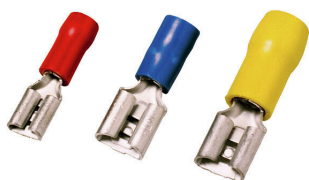

Objímky na kabelová oka

1. Izolované objímky konektorů z PVC s měděnou objímkou
2. Běžně dostupné designy
   - Nepájené
   - S kónickým vstupem

Všeobecné objednávací údaje

Typ	LIF 1,5F288 R	Verze
Číslo	9200520000	kabelové oko, konec svorky, izolovaný kabelový konektor, 1,5 mm², 0,5 mm² - 1,5 mm², Červená
objednávky		
GTIN (EAN)	4032248410361	
Množství	100 ST	
Typ	LIF 6F638 R	Verze
Číslo	9200570000	kabelové oko, konec svorky, izolovaný kabelový konektor, 6 mm², 4 mm² - 6 mm², Žlutá
objednávky		
GTIN (EAN)	4032248410415	
Množství	100 ST