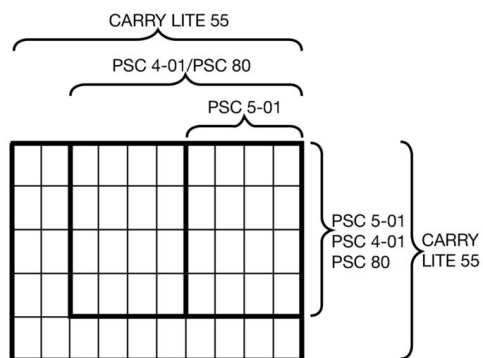

KOFFER PSC80 PC

Weidmüller Interface GmbH & Co. KG
Klingenbergstraße 26
D-32758 Detmold
Germany

Nákresy

www.weidmueller.com