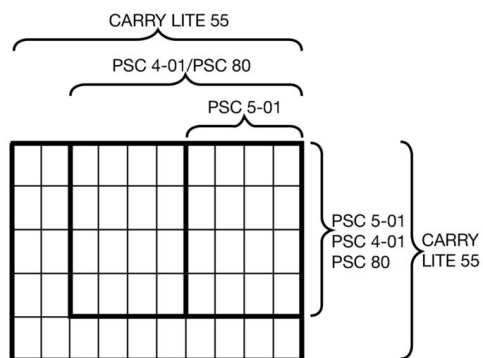

KOFFER CARRY LITE 55

Weidmüller Interface GmbH & Co. KG
Klingenbergstraße 26
D-32758 Detmold
Germany

Nákresy

www.weidmueller.com