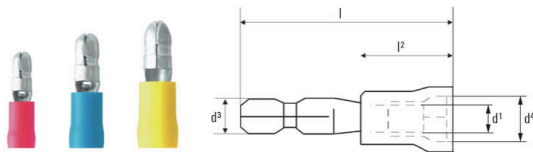

LID 6M5 R

Weidmüller Interface GmbH & Co. KG

Klingenbergstraße 26

D-32758 Detmold

Germany

www.weidmueller.com

Izolovaný kulatý konektor z PVC s měděnou objímkou

- Běžně dostupné designy
- Nepájené
- S kónickým vstupem

Všeobecné objednací údaje

Verze	kabelové oko, konec svorky, izolovaný kabelový konektor, 4 mm² - 6 mm², Žlutá
Číslo objednávky	9200690000
Typ	LID 6M5 R
GTIN (EAN)	4032248410538
Množství	100 items
Stav objednávky	Tento produkt v budoucnu už nebude k dispozici.
Poslední datum objednávky	2026-03-31T00:00:00+02:00