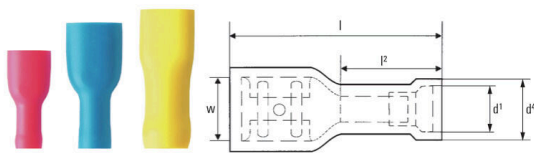

LIF 6F638 RF

Weidmüller Interface GmbH & Co. KG

Klingenbergstraße 26

D-32758 Detmold

Germany

www.weidmueller.com

Plně izolované objímky konektorů z PVC s měděnou objímkou

- Běžně dostupné designy
- Nepájené
- S kónickým vstupem

Všeobecné objednací údaje

Verze	kabelové oko, konec svorky, izolovaný kabelový konektor, 4 mm² - 6 mm², Žlutá
Číslo objednávky	9200660000
Typ	LIF 6F638 RF
GTIN (EAN)	4032248410507
Množství	100 items