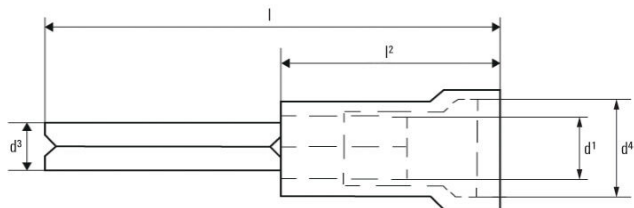

Technické údaje

Osvědčení

ROHS	Shoda
------	-------

Rozměry a hmotnosti

Hloubka	5.8 mm	Hloubka (v palcích)	0.2283 inch
Šířka	23.3 mm	Šířka (v palcích)	0.9173 inch
Čistá hmotnost	0.71 g		

Shoda produktu s prostředím

Stav souladu se směrnici RoHS	V souladu bez výjimky
REACH SVHC	Ne SVHC nad 0,1 wt%

Technické údaje

Popis výrobku	Izolovaný kolíkový konektor kabelu 1,5 mm ² L=12 mm
---------------	--

Konektory

Průřez vodiče, max.	1.5 mm ²	Průřez vodiče, min.	0.5 mm ²
Izolace	K dispozici, PVC	Rozměry (délka pinu)	12 mm
Rozměry	12,0 mm	Materiál - plast	PVC
Délka 1 (l1)	22 mm	Identifikační barva	červená barva
Vnější průměr hřídele (d3)	1.9 mm	Délka plastové objímky (b)	10 mm
Průměr plastové objímky (D)	4.3 mm		

Klasifikace

ETIM 8.0	EC001059	ETIM 9.0	EC001059
ETIM 10.0	EC001059	ECLASS 14.0	27-40-02-92
ECLASS 15.0	27-40-02-92		

Nákresy

Příslušenství

Crimping tools

Krimpovací kleště pro izolované konektory kabelová oka, piny svorek, paralelní a sériové konektory, zásuvné konektory