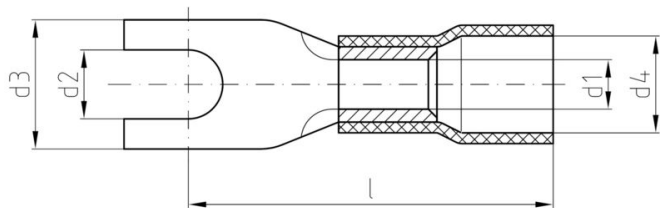

Technické údaje

Osvědčení

ROHS	Shoda
------	-------

Rozměry a hmotnosti

Hloubka	8 mm	Hloubka (v palcích)	0.315 inch
Šířka	33.2 mm	Šířka (v palcích)	1.3071 inch
Čistá hmotnost	1.24 g		

Shoda produktu s prostředím

Stav souladu se směrnicí RoHS	V souladu bez výjimky
REACH SVHC	Ne SVHC nad 0,1 wt%

Technické údaje

Popis výrobku	Izolovaný vidlicový konektor kabelu 6,0 mm ² / M8
---------------	--

Konektory

Průřez vodiče, max.	6 mm ²	Průřez vodiče, min.	4 mm ²
Izolace	K dispozici	Rozměry (šroub)	M 8
Rozměry	M 8	Materiál - plast	PVC
Identifikační barva	žlutá barva	Hustota připojení (S1)	1 mm
Vnitřní průměr (d1)	8.4 mm	Délka plastové objímky (b)	13.15 mm
Průměr plastové objímky (D)	6.4 mm	Vnější průměr (d)	14 mm

Klasifikace

ETIM 8.0	EC001059	ETIM 9.0	EC001059
ETIM 10.0	EC001059	ECLASS 14.0	27-40-02-92
ECLASS 15.0	27-40-02-92		

Nákresy

Příslušenství

Crimping tools

Krimpovací kleště pro izolované konektory kabelová oka, piny svorek, paralelní a sériové konektory, zásuvné konektory

- Ráčna zaručuje přesné krimpování
- Možnost uvolnění v případě chybné manipulace
- Se zářezkou pro přesné polohování kontaktů.
- Testováno podle DIN EN 60352 část 2

Všeobecné objednací údaje

Typ	CTI 6	Verze
Číslo	9006120000	Nástroj k nalisování koncovek, Nástroj k nalisování kontaktů, 0.5mm ² , 6mm ² , Oválné krimpování, Dvojitě krimpování
objednávky		
GTIN (EAN)	4008190044527	
Množství	1 ST	
Typ	CTI 6 G	Verze
Číslo	9202850000	Nástroj k nalisování koncovek, Nástroj pro izolované konektory kabelů, 0.5mm ² , 6mm ² , Oválné krimpování, Souběžné krimpování
objednávky		
GTIN (EAN)	4032248517855	
Množství	1 ST	