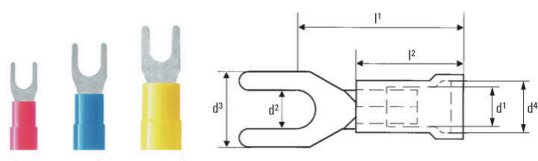

LIS 6M6 V

Weidmüller Interface GmbH & Co. KG

Klingenbergstraße 26

D-32758 Detmold

Germany

www.weidmueller.com

Izolovaný konektor rozvětvených kabelů z PVC nebo PC/PA

- Běžné designy
- Nepájené
- S kónickým vstupem

Všeobecné objednací údaje

Verze	kabelové oko, konec svorky, izolovaný kabelový konektor, 4 mm² - 6 mm², Žlutá
Číslo objednávky	9200430000
Typ	LIS 6M6 V
GTIN (EAN)	4032248410279
Množství	100 items