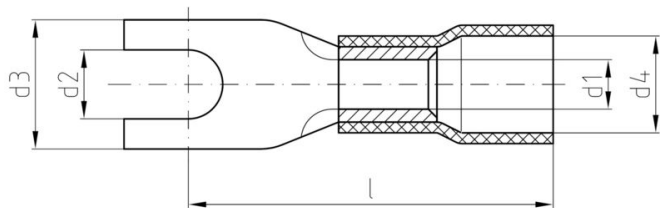

Osvědčení

ROHS	Shoda
------	-------

Rozměry a hmotnosti

Hloubka	8 mm	Hloubka (v palcích)	0.315 inch
Šířka	32.6 mm	Šířka (v palcích)	1.2835 inch
Čistá hmotnost	2.05 g		

Shoda produktu s prostředím

Stav souladu se směrnicí RoHS	V souladu bez výjimky
REACH SVHC	Ne SVHC nad 0,1 wt%

Technické údaje

Popis výrobku	Izolovaný vidlicový konektor kabelu 6,0 mm ² / M6
---------------	--

Konektory

Průřez vodiče, max.	6 mm ²	Průřez vodiče, min.	4 mm ²
Izolace	K dispozici	Rozměry (šroub)	M 6
Rozměry	M 6	Materiál - plast	PVC
Identifikační barva	žlutá barva	Hustota připojení (S1)	1 mm
Délka připojení (l)	21.35 mm	Vnitřní průměr (d1)	6.4 mm
Délka plastové objímky (b)	14.15 mm	Průměr plastové objímky (D)	6.4 mm
Vnější průměr (d)	12 mm		

Klasifikace

ETIM 8.0	EC001059	ETIM 9.0	EC001059
ETIM 10.0	EC001059	ECLASS 14.0	27-40-02-92
ECLASS 15.0	27-40-02-92		

Nákresy

Příslušenství**Crimping tools**

Krimpovací kleště pro izolované konektory kabelová oka, piny svorek, paralelní a sériové konektory, zásuvné konektory