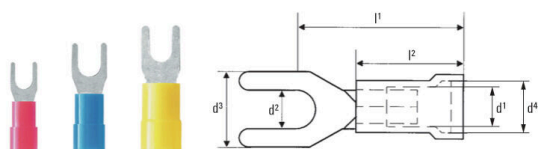

LIS 6M4 V

Weidmüller Interface GmbH & Co. KG

Klingenbergstraße 26

D-32758 Detmold

Germany

www.weidmueller.com

Izolovaný konektor rozvětvených kabelů z PVC nebo PC/PA

- Běžné designy
- Nepájené
- S kónickým vstupem

Všeobecné objednací údaje

Verze	kabelové oko, konec svorky, izolovaný kabelový konektor, 4 mm² - 6 mm², Žlutá
Číslo objednávky	9200410000
Typ	LIS 6M4 V
GTIN (EAN)	40322484 10255
Množství	100 items