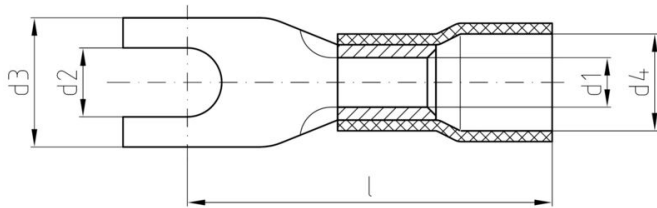

Technické údaje

Osvědčení

ROHS	Shoda
------	-------

Rozměry a hmotnosti

Hloubka	6.1 mm	Hloubka (v palcích)	0.2402 inch
Šířka	22 mm	Šířka (v palcích)	0.8661 inch
Čistá hmotnost	0.8 g		

Shoda produktu s prostředím

Stav souladu se směrnicí RoHS	V souladu bez výjimky
REACH SVHC	Ne SVHC nad 0,1 wt%

Technické údaje

Popis výrobku	Izolovaný vidlicový konektor kabelu 2,0 mm ² / M4
---------------	--

Konektory

Průřez vodiče, max.	2.5 mm ²	Průřez vodiče, min.	1.5 mm ²
Izolace	K dispozici	Rozměry (šroub)	M 4
Rozměry	M 4	Materiál - plast	PVC
Identifikační barva	modrá barva	Hustota připojení (S1)	0.8 mm
Délka připojení (l)	17.8 mm	Vnitřní průměr (d1)	4.3 mm
Délka plastové objímky (b)	11.3 mm	Průměr plastové objímky (D)	4.5 mm
Vnější průměr (d)	7.2 mm		

Klasifikace

ETIM 8.0	EC001059	ETIM 9.0	EC001059
ETIM 10.0	EC001059	ECLASS 14.0	27-40-02-92
ECLASS 15.0	27-40-02-92		

Nákresy

Příslušenství

Crimping tools

Krimpovací kleště pro izolované konektory kabelová oka, piny svorek, paralelní a sériové konektory, zásuvné konektory

- Ráčna zaručuje přesné krimpování
- Možnost uvolnění v případě chybné manipulace
- Se zářkou pro přesné polohování kontaktů.
- Testováno podle DIN EN 60352 část 2

Všeobecné objednací údaje

Typ	HTI 15	Verze
Číslo	9014400000	Nástroj k nalisování koncovek, Nástroj pro izolované konektory kabelů,
objednávky		0.5mm ² , 2.5mm ² , Dvojitě krimpování
GTIN (EAN)	4008190159412	
Množství	1 ST	
Typ	CTI 6	Verze
Číslo	9006120000	Nástroj k nalisování koncovek, Nástroj k nalisování kontaktů, 0.5mm ² ,
objednávky		6mm ² , Oválné krimpování, Dvojitě krimpování
GTIN (EAN)	4008190044527	
Množství	1 ST	
Typ	CTI 6 G	Verze
Číslo	9202850000	Nástroj k nalisování koncovek, Nástroj pro izolované konektory kabelů,
objednávky		0.5mm ² , 6mm ² , Oválné krimpování, Souběžné krimpování
GTIN (EAN)	4032248517855	
Množství	1 ST	