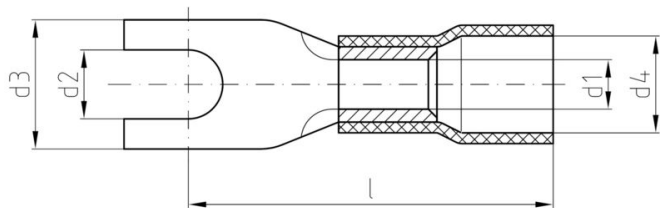

Technické údaje

Osvědčení

ROHS	Shoda
------	-------

Rozměry a hmotnosti

Hloubka	5.8 mm	Hloubka (v palcích)	0.2283 inch
Šířka	22.4 mm	Šířka (v palcích)	0.8819 inch
Čistá hmotnost	0.68 g		

Shoda produktu s prostředím

Stav souladu se směrnicí RoHS	V souladu bez výjimky
REACH SVHC	Ne SVHC nad 0,1 wt%

Technické údaje

Popis výrobku	Izolovaný vidlicový konektor kabelu 1,5 mm ² / M3
---------------	--

Konektory

Průřez vodiče, max.	1.5 mm ²	Průřez vodiče, min.	0.5 mm ²
Izolace	K dispozici	Rozměry (šroub)	M 3
Rozměry	M 3	Materiál - plast	PVC
Identifikační barva	červená barva	Hustota připojení (S1)	0.75 mm
Vnitřní průměr (d1)	3.2 mm	Délka plastové objímky (b)	11.3 mm
Průměr plastové objímky (D)	4 mm	Vnější průměr (d)	5.7 mm

Klasifikace

ETIM 8.0	EC001059	ETIM 9.0	EC001059
ETIM 10.0	EC001059	ECLASS 14.0	27-40-02-92
ECLASS 15.0	27-40-02-92		

Nákresy

Příslušenství

Crimping tools

Krimpovací kleště pro izolované konektory kabelová oka, piny svorek, paralelní a sériové konektory, zásuvné konektory

- Ráčna zaručuje přesné krimpování
- Možnost uvolnění v případě chybné manipulace
- Se zarážkou pro přesné polohování kontaktů.
- Testováno podle DIN EN 60352 část 2

Všeobecné objednací údaje

Typ	HTI 15	Verze
Číslo	9014400000	Nástroj k nalisování koncovek, Nástroj pro izolované konektory kabelů,
objednávky		0.5mm ² , 2.5mm ² , Dvojitě krimpování
GTIN (EAN)	4008190159412	
Množství	1 ST	
Typ	CTI 6	Verze
Číslo	9006120000	Nástroj k nalisování koncovek, Nástroj k nalisování kontaktů, 0.5mm ² ,
objednávky		6mm ² , Oválné krimpování, Dvojitě krimpování
GTIN (EAN)	4008190044527	
Množství	1 ST	
Typ	CTI 6 G	Verze
Číslo	9202850000	Nástroj k nalisování koncovek, Nástroj pro izolované konektory kabelů,
objednávky		0.5mm ² , 6mm ² , Oválné krimpování, Souběžné krimpování
GTIN (EAN)	4032248517855	
Množství	1 ST	