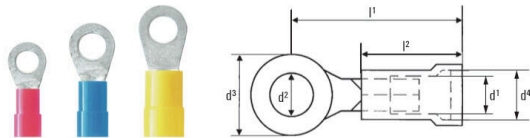

LIR 6M10 V**Weidmüller Interface GmbH & Co. KG**

Klingenbergstraße 26

D-32758 Detmold

Germany

www.weidmueller.com

Izolovaný kulatý konektor z PVC

- Běžně dostupné designy
- Nepájené
- S kónickým vstupem

Všeobecné objednací údaje

Verze	kabelové oko, konec svorky, izolovaný kabelový konektor, 6 mm ² , 4 mm ² - 6 mm ²
Číslo objednávky	9200270000
Typ	LIR 6M10 V
GTIN (EAN)	4032248410095
Množství	100 items

LIR 6M10 V

Weidmüller Interface GmbH & Co. KG

Hloubka	8.1 mm	Hloubka (v palcích)	0.3189 inch
Šířka	35.1 mm	Šířka (v palcích)	1.3819 inch
Čistá hmotnost	2.1 g		

Shoda produktu s prostředím

Stav souladu se směrnicí RoHS	V souladu bez výjimky
REACH SVHC	Ne SVHC nad 0,1 wt%

Technické údaje

Popis výrobku	Izolovaný kruhový konektor kabelu 6,0 mm ² / M10
---------------	---

Konektory

Průřez vodiče, max.	6 mm ²	Průřez vodiče, min.	4 mm ²
Průřez vodiče	6 mm ²	Izolace	PVC, K dispozici
Rozměry (šroub)	M 10	Rozměry	M 10
Materiál - plast	PVC	Identifikační barva	žlutá barva
Hustota připojení (S1)	1 mm	Vnitřní průměr (d1)	10.5 mm
Délka plastové objímky (b)	14.15 mm	Průměr plastové objímky (D)	6.4 mm
Vnější průměr (d)	15 mm		