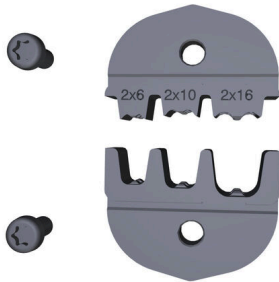

ERTE ES PZ ZH 16

Weidmüller Interface GmbH & Co. KG

Klingenbergstraße 26

D-32758 Detmold

Germany

www.weidmueller.com

Krimpovací nástroje pro koncovky s plastovými objímkami
nebo bez

- Ráčna zaručuje přesné krimpování
- Možnost uvolnění v případě chybné manipulace

Všeobecné objednací údaje

Číslo objednávky	9054580000
Typ	ERTE ES PZ ZH 16
GTIN (EAN)	4032248052493
Množství	1 items

Technické údaje**Rozměry a hmotnosti**

Hloubka	12 mm	Hloubka (v palcích)	0.4724 inch
Výška	42.5 mm	Výška (v palcích)	1.6732 inch
Šířka	32 mm	Šířka (v palcích)	1.2598 inch
Čistá hmotnost	48 g		

Shoda produktu s prostředím

Stav souladu se směrnici RoHS	Není ovlivněno
REACH SVHC	Lead 7439-92-1
SCIP	6a3438d7-aa8c-48e4-8879-adf736ca79e3

Technické údaje

Verze	Náhradní díl pro krimpovací kleště PZ ZH 16, pár vložek
-------	---