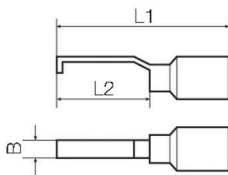

HOOKBLA 1,0-2,5 SW

Weidmüller Interface GmbH & Co. KG
Klingenbergstraße 26
D-32758 Detmold
Germany

www.weidmueller.com

Použití izolovaných konektorů uživatelům zaručuje trvalou a konzistentní kvalitu elektrických připojení. Navíc přinášejí výhody při instalaci.

Všeobecné objednací údaje

Verze	kabelové oko, konec svorky, izolovaný kabelový konektor, 2.5 mm², 1 mm² - 2.5 mm², 16.75 mm, černá
Číslo objednávky	9036300000
Typ	HOOKBLA 1,0-2,5 SW
GTIN (EAN)	4032248175932
Množství	100 items