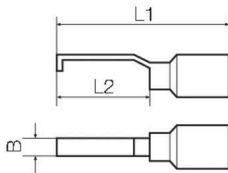

HOOKBLA 0,25-1,5 SW

Weidmüller Interface GmbH & Co. KG

Klingenbergstraße 26

D-32758 Detmold

Germany

www.weidmueller.com

Použití izolovaných konektorů uživatelům zaručuje trvalou a konzistentní kvalitu elektrických připojení. Navíc přinášejí výhody při instalaci.

Všeobecné objednací údaje

Verze	kabelové oko, konec svorky, izolovaný kabelový konektor, 1.5 mm², 0.25 mm² - 1.5 mm², 16.75 mm, černá
Číslo objednávky	9036290000
Typ	HOOKBLA 0,25-1,5 SW
GTIN (EAN)	4032248175925
Množství	100 items
Stav objednávky	Tento produkt v budoucnu už nebude k dispozici.
Poslední datum objednávky	2026-12-30T00:00:00+01:00