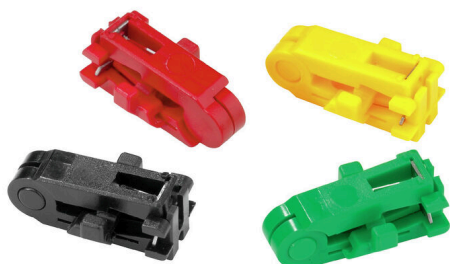

MEHA KP WS M-D-SPX**Weidmüller Interface GmbH & Co. KG**

Klingenbergstraße 26

D-32758 Detmold

Germany

www.weidmueller.com

Podobné ilustraci

- Pružný a pevný vodič s PVC izolací, teflonovou (PTFE) a silikonovou izolací
- Bez poškozování vodiče díky speciálnímu tvaru čepele
- Bez splétání jednotlivých vodičů
- Čepelové vložky se snadno vyměňují
- Všechny vložky pasují do jednoho nástroje
- Vodicí tyče v lištových kazetách usnadňují správné umístění vodiče v nástroji

Všeobecné objednací údaje

Verze	Příslušenství, Sada čepelí
Číslo objednávky	9006970000
Typ	MEHA KP WS M-D-SPX
GTIN (EAN)	4032248363711
Množství	1 items

MEHA KP WS M-D-SPX

Weidmüller Interface GmbH & Co. KG

Klingenbergstraße 26

D-32758 Detmold

Germany

www.weidmueller.com

Technické údaje

Rozměry a hmotnosti

Hloubka	16 mm	Hloubka (v palcích)	0.6299 inch
Výška	11.5 mm	Výška (v palcích)	0.4528 inch
Šířka	26 mm	Šířka (v palcích)	1.0236 inch
Délka	26 mm	Délka (v palcích)	1.0236 inch
Čistá hmotnost	3.68 g		

Shoda produktu s prostředím

Stav souladu se směrnici RoHS	Není ovlivněno
REACH SVHC	Lead 7439-92-1
SCIP	cf06c250-ed1e-4a45-9c1b-c5c8cbf13bf0

Technické údaje

Popis výrobku	Sada čepelí pro Mini-Duro-Stripax až 1 mm ² na PVC/silicone
---------------	--