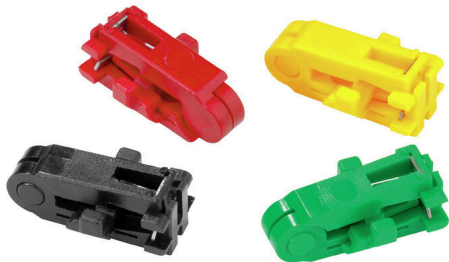

MEHA KP LWL M-D-SPX

Weidmüller Interface GmbH & Co. KG
Klingenbergstraße 26
D-32758 Detmold
Germany

www.weidmueller.com

Podobné ilustraci

- S průměrem vnitřního vodiče 1 mm
- Délka odizolování je nastavitelná pomocí koncové zarážky
- Automatické otevření upínacích čelistí po odizolování

Všeobecné objednací údaje

Verze	Příslušenství, Náhradní čepel
Číslo objednávky	9003760000
Typ	MEHA KP LWL M-D-SPX
GTIN (EAN)	4008 190055 110
Množství	1 items
Stav objednávky	Tento produkt v budoucnu už nebude k dispozici.
Poslední datum objednávky	2025-11-29T00:00:00+01:00

MEHA KP LWL M-D-SPX

Weidmüller Interface GmbH & Co. KG
 Klingenbergstraße 26
 D-32758 Detmold
 Germany

Technické údaje

www.weidmueller.com

Rozměry a hmotnosti

Hloubka	16 mm	Hloubka (v palcích)	0.6299 inch
Výška	11.5 mm	Výška (v palcích)	0.4528 inch
Šířka	26 mm	Šířka (v palcích)	1.0236 inch
Délka	26 mm	Délka (v palcích)	1.0236 inch
Čistá hmotnost	11.5 g		

Shoda produktu s prostředím

Stav souladu se směrnicí RoHS	Není ovlivněno
REACH SVHC	Lead 7439-92-1
SCIP	cf06c250-ed1e-4a45-9c1b-c5c8cbf13bf0

Technické údaje

Popis výrobku	Sada čepelí pro FO Stripax
---------------	----------------------------