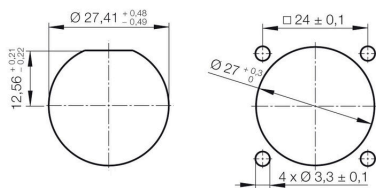

Nákresy

Rozměrový výkres