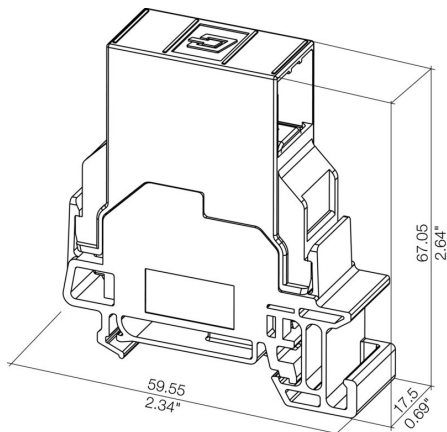

Nákresy

Rozměrový výkres