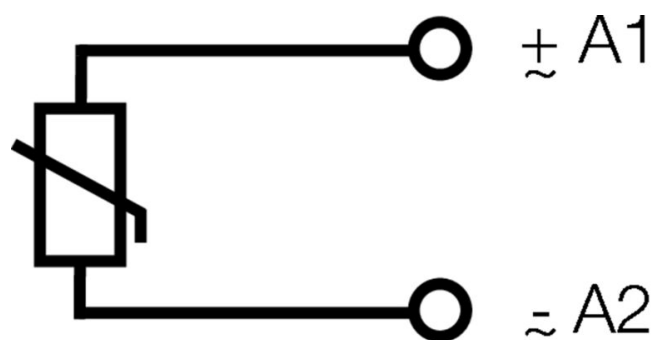

Nákresy

Schéma připojení