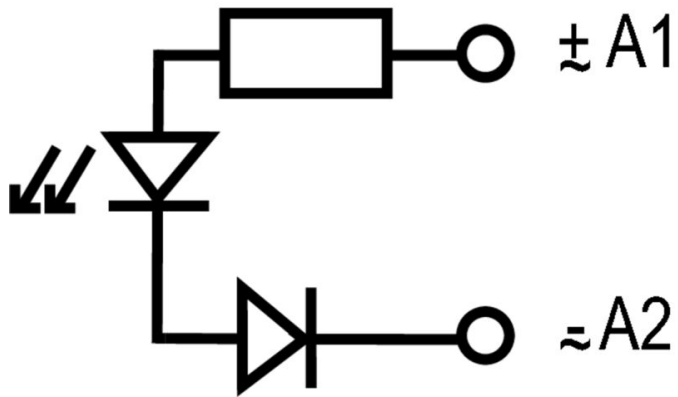

Drawings

Schéma připojení