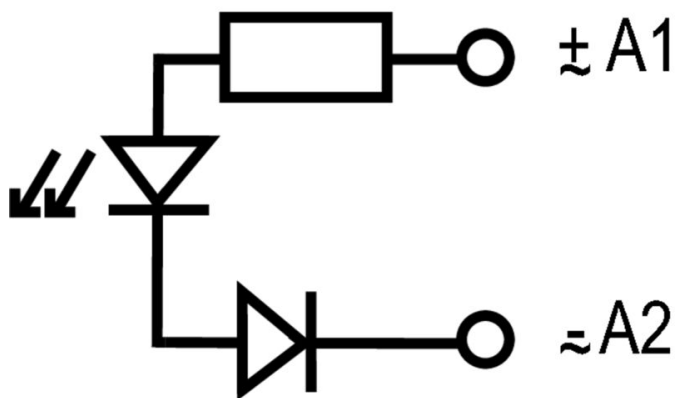

Drawings

Schéma připojení