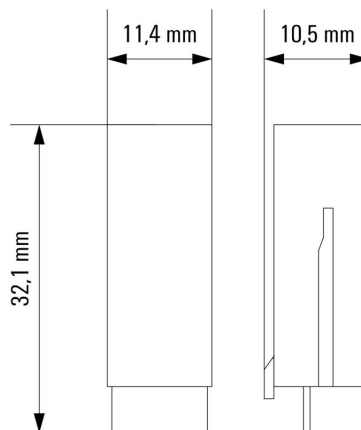

Dimensional drawing