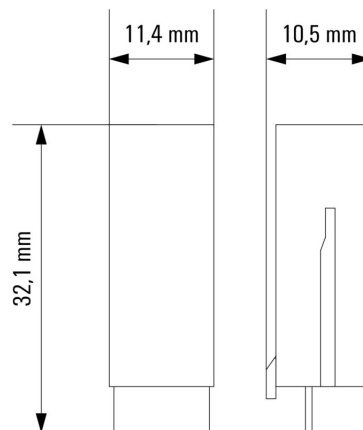

E223759

Rozměry a hmotnosti

Hloubka	32.1 mm	Hloubka (v palcích)	1.2638 inch
Výška	10.5 mm	Výška (v palcích)	0.4134 inch
Šířka	11.4 mm	Šířka (v palcích)	0.4488 inch
Čistá hmotnost	1.58 g		

Teploty

Skladovací teplota	-40 °C...70 °C	Okolní teplota	-40 °C...70 °C
Provozní teplota		Vlhkost	Rel. vlhkost 40 °C / 93 %, bez kondenzace

Klasifikace

ETIM 8.0	EC002586	ETIM 9.0	EC002586
ETIM 10.0	EC002586	ECLASS 14.0	27-37-16-92
ECLASS 15.0	27-37-16-92		

Nákresy

Schéma připojení

Dimensional drawing

Miscellaneous

Order No.	Type	Type code printed on part
8869770000	RIM-I 3 6/60VAC	EM 02
8869790000	RIM-I 3 110/230VAC	EM 03
8869710000	RIM-I 4 24 UC VAR	EM 04
8869750000	RIM-I 4 230 VUC CAR	EM 05
8869650000	RIM-I 3 110/230VUC	EM 06
8869630000	RIM-I 3 6/24VUC	EM 07
8869580000	RIM-I 1 6/230V	EM 09
8869660000	RIM-I 3 110/230VUC GN	EM 10
8869640000	RIM-I 3 6/24VUC GN	EM 11
8869600000	RIM-I 2 6/24VDC GN	EM 12
8869730000	RIM-I 4 110 VUC VAR	EM 13
8869610000	RIM-I 3 24/60VUC	EM 14
8869670000	RIM-I 2 24/60VDC	EM 16
8869590000	RIM-I 2 6/24VDC	EM 18
8869680000	RIM-I 2 24/60VDC GN	EM 25
8869690000	RIM-I 210/230VDC	EM 27
8869700000	RIM-I 2 110/230VDC GN	EM 28
8870830000	RIM-I R110/230V	EM 29
8869620000	RIM-I 3 24/60VUC GN	EM 30
1172210000	RIM-I 3 230VAC RC	EM 31