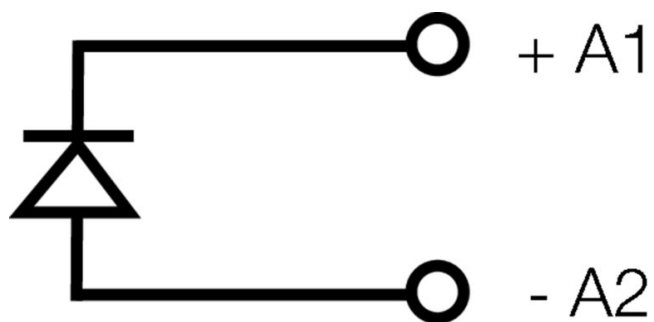

Nákresy

Schéma připojení