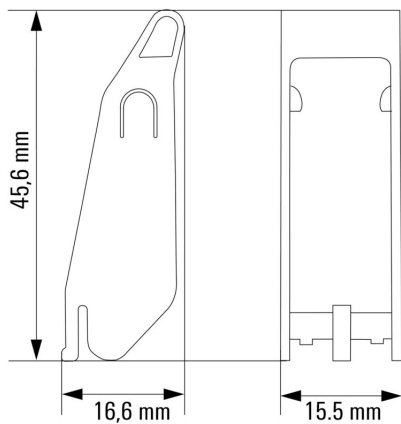

Nákresy

Dimensional drawing