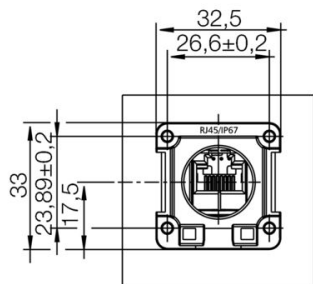

Všeobecné údaje

Připojení 1	RJ45	Připojení 2	RJ45 90°;
Popis výrobku	Spojovací příruba, 90° nahore	Složení	Instalační příruba s montážním rámečkem a modulem RJ45, patice 90°, nahoru zajištěné víčko
Barevný	Světle šedá	Hlavní materiál krytu	PA 66, UL 94: V-0
Kategorie	Kat.6 (ISO/IEC 11801)	Povrch kontaktu	Pozlacený nikl
Typ montáže	Skříňka, Rozváděcí skříňka	Stínění	360°; stíněný kontakt
Stupeň krytí	IP67	Cykly zapojování	750

Klasifikace

ETIM 8.0 EC001121 ETIM 9.0 EC001121
ETIM 10.0 EC001121 ECLASS 14.0 27-44-03-90
ECLASS 15.0 27-44-03-90

Nákresy

Rozměrový výkres

IE-XM-6U-RJ45/RJ45-IP67

Weidmüller Interface GmbH & Co. KG
Klingenbergstraße 26
D-32758 Detmold
Germany

www.weidmueller.com

Příslušenství

RJ45 spojka / modul

IE zásuvné konektory, IP 20, pro měděné a optické kabely

Všeobecné objednací údaje

Typ	IE-XRJ45/IDC	Verze	
Číslo objednávky	8808330000	Přírubová vložka, Cat.6A / Class EA (ISO/IEC 11801 2010), IP20	
GTIN (EAN)	4032248505913		
Množství	1 ST		