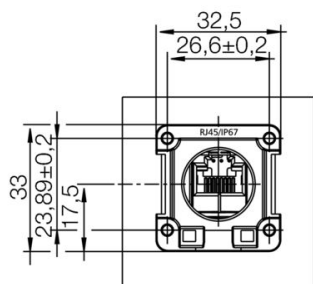

Teploty

Skladovací teplota Provozní teplota -40 °C...70 °C
Teplota instalace

Shoda produktu s prostředím

Stav souladu se směrnicí RoHS V souladu bez výjimky
REACH SVHC Ne SVHC nad 0,1 wt%

Všeobecné údaje

Připojení 1	RJ45	Připojení 2	RJ45
Popis výrobku	Spojovací příruba, rovná	Složení	Instalační příruba s montážním rámečkem a modulem RJ45, patice - patice zajištěné víčko
Barevný	Světle šedá	Hlavní materiál krytu	PA 66, UL 94: V-0
Kategorie	Cat.6A / Class EA (ISO/IEC 11801 2010)	Povrch kontaktu	Pozlacený nikl
Typ montáže	Skříňka, Rozváděcí skříňka	Stínění	360°; stíněný kontakt
Stupeň krytí	IP67	Cykly zapojování	750

Drawings

www.weidmueller.com

Rozměrový výkres

IE-XM-RJ45/RJ45-IP67

Weidmüller Interface GmbH & Co. KG
Klingenbergstraße 26
D-32758 Detmold
Germany

www.weidmueller.com

Accessories**RJ45 spojka / modul**

IE zásuvné konektory, IP 20, pro měděné a optické kabely

**Všeobecné objednáací údaje**

Typ	IE-XRJ45/IDC	Verze	
Číslo objednávky	8808330000	Přírubová vložka, Cat.6A / Class EA (ISO/IEC 11801 2010), IP20	
GTIN (EAN)	4032248505913		
Množství	1 ST		